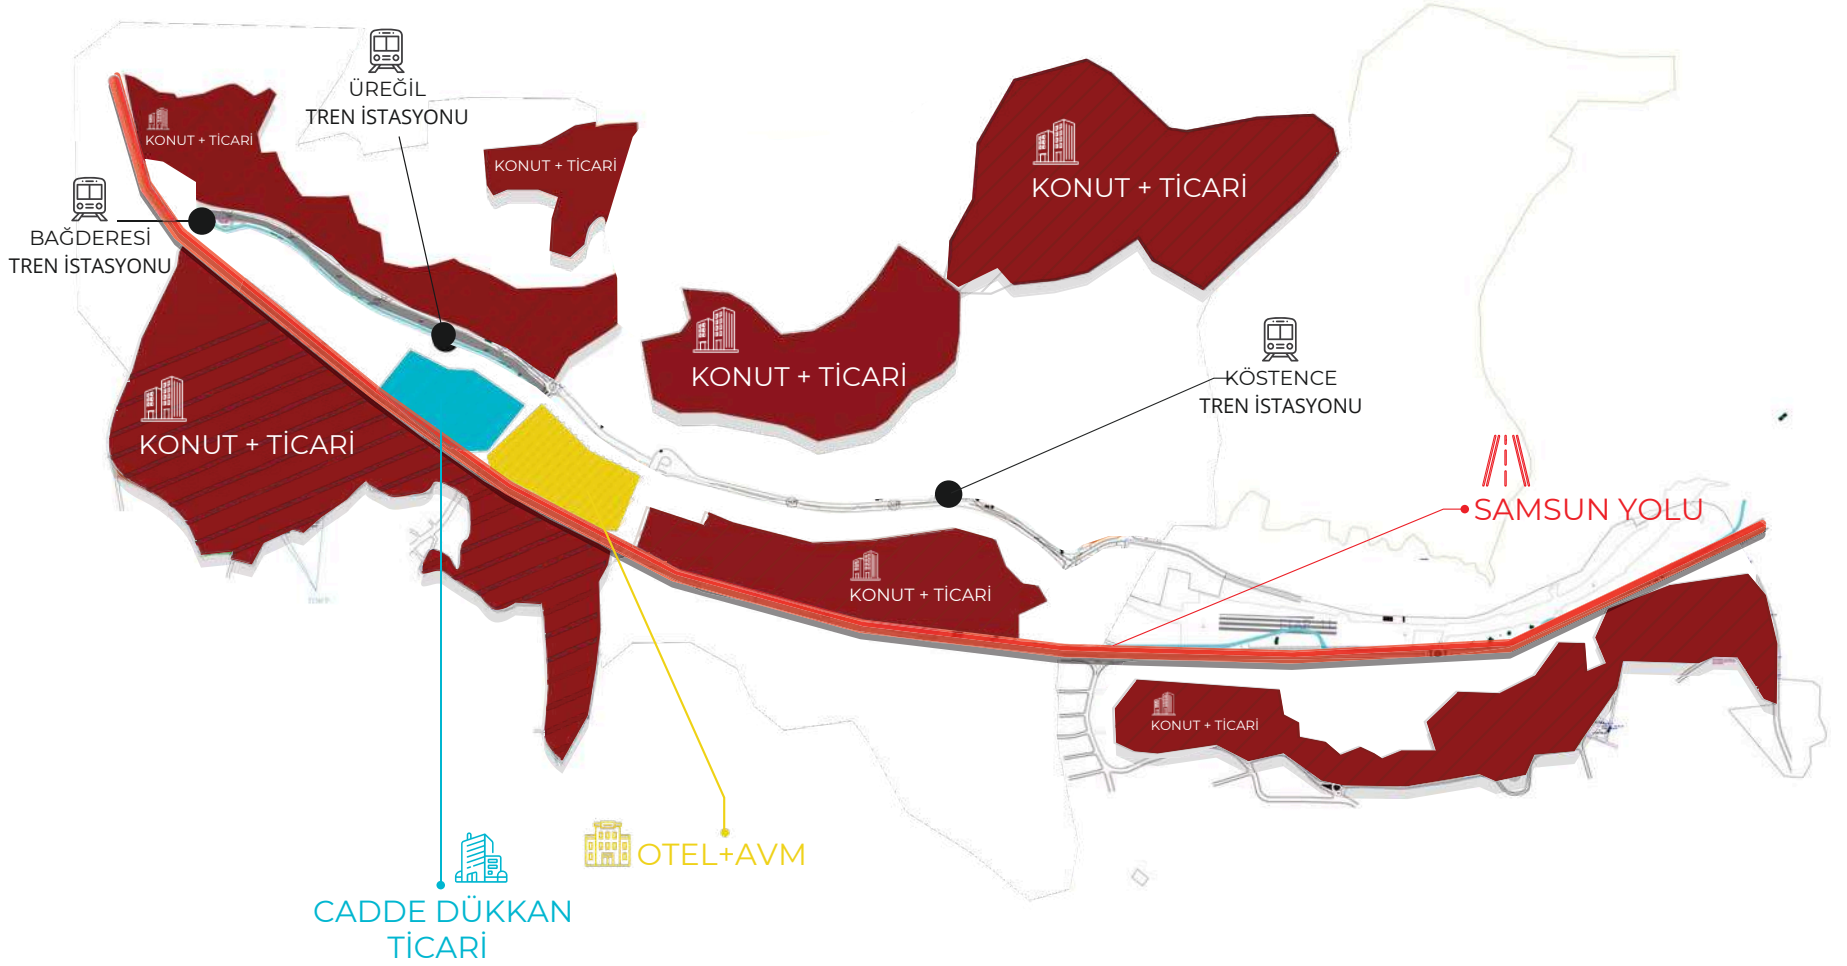

COLDWELL
BANKER
ADEN

KROKİ PLAN

NATURADÜNYASI

NATURA BANLIYÖ SUNUMDOSYASI

COLDWELL
BANKER
ADEN

Ankara Raylı ve Kablolu Sistemler Haritası
Ankara Railway and Cable Transport Map

Hastane ve Sağlık Kurumları

Ankara Eğitim ve Araştırma Hastanesi 8 dk.

Mamak Devlet Hastanesi 5-10 dk.

Etlük Şehir Hastanesi 20 dk.

Dişkayı Yıldırım Beyazıt Eğitim Araştırma 20 dk.

Gazi Üniversitesi Hastanesi 20 dk.

Dr. Sami Ulunur Kadın Doğum, Çocuk Hastalıkları ve Cerrahi Hastanesi 20 dk.