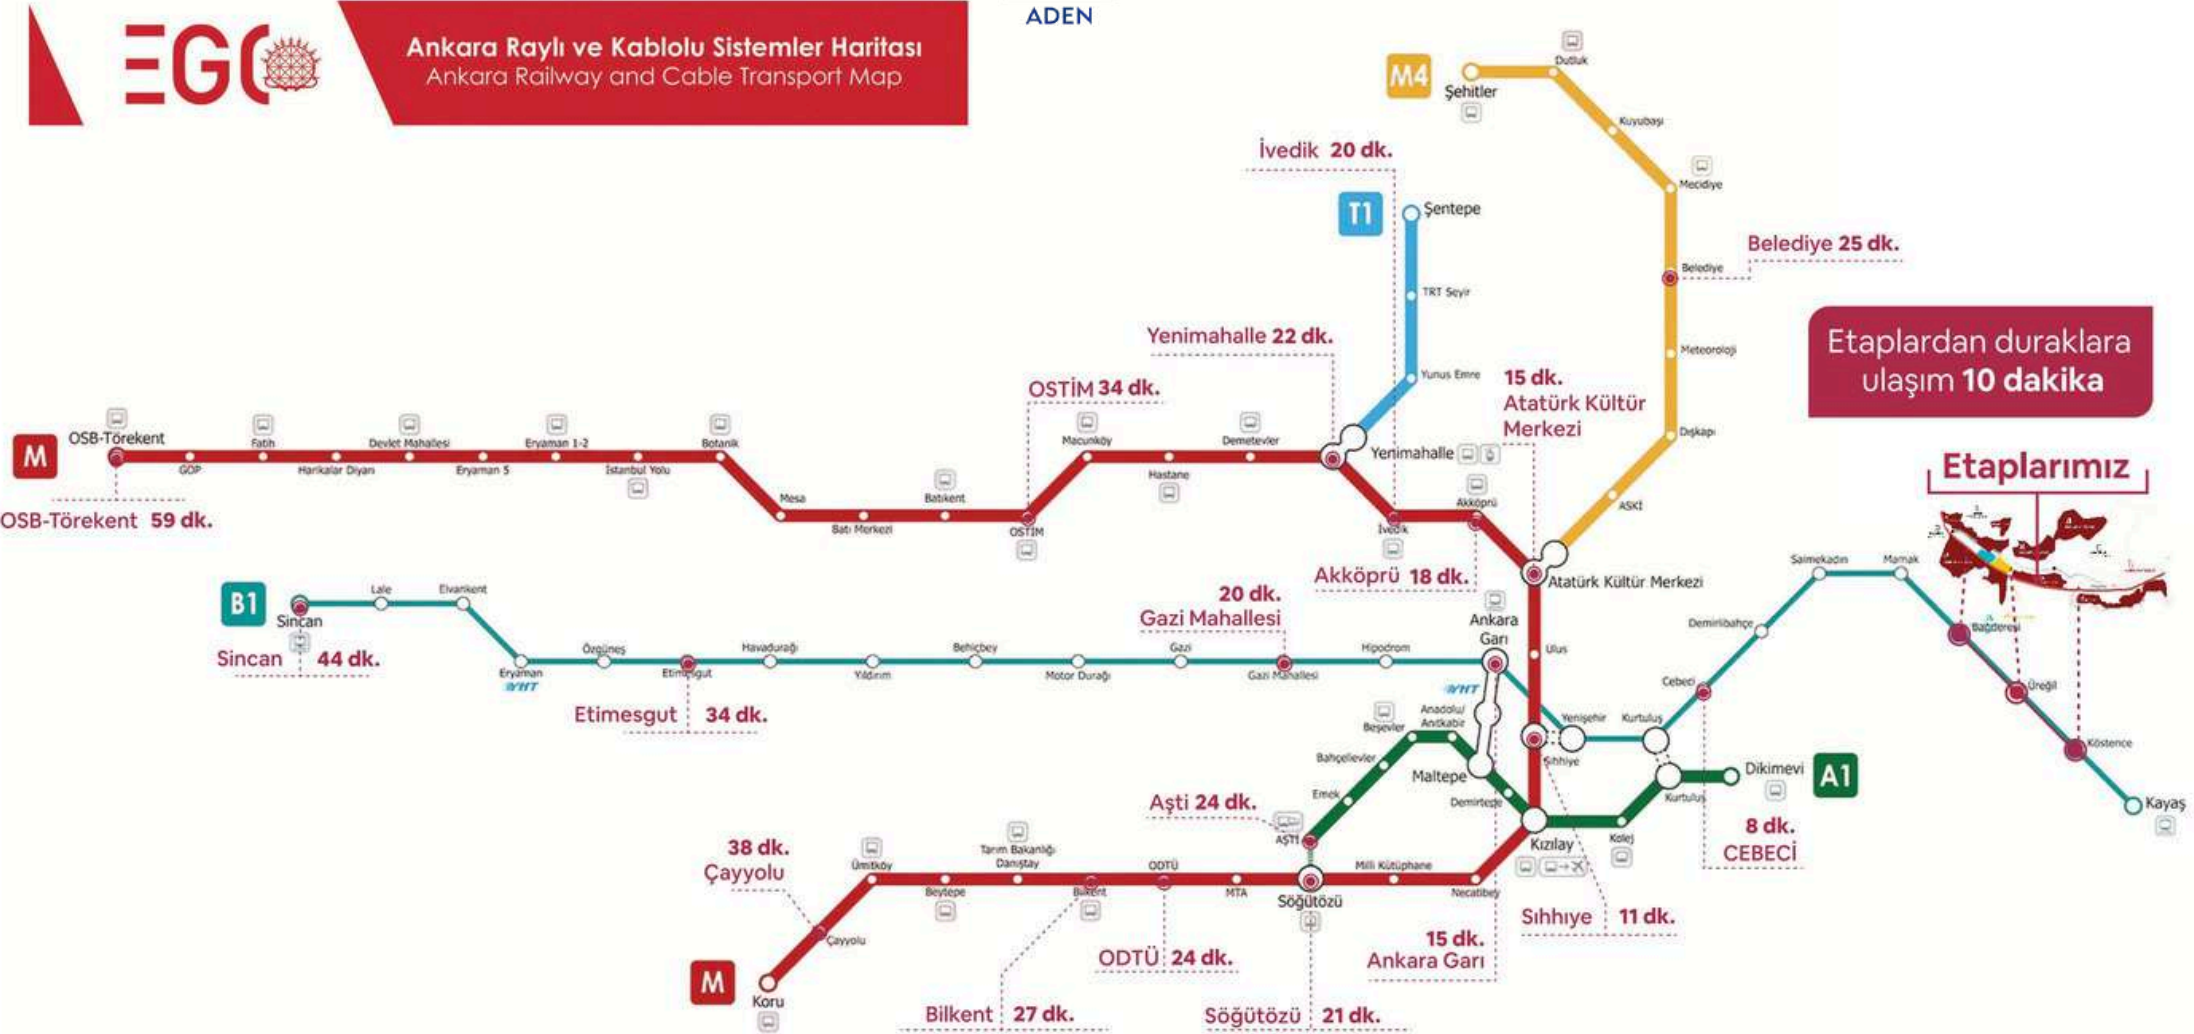

COLDWELL
BANKER
ADEN

KROKİ PLAN

NATURADÜNYASI

NATURA BANLIYÖ SUNUMDOSYASI

COLDWELL
BANKER
ADEN

Ankara Raylı ve Kablolu Sistemler Haritası
Ankara Railway and Cable Transport Map

Hastane ve Sağlık Kurumları

Ankara Eğitim ve Araştırma Hastanesi 8 dk.

Mamak Devlet Hastanesi 5-10 dk.

Etlük Şehir Hastanesi 20 dk.

Dişkayı Yıldırım Beyazıt Eğitim Araştırma 20 dk.

Gazi Üniversitesi Hastanesi 20 dk.

Dr. Sami Ulunur Kadın Doğum, Çocuk Hastalıkları ve Cerrahi Hastanesi 20 dk.